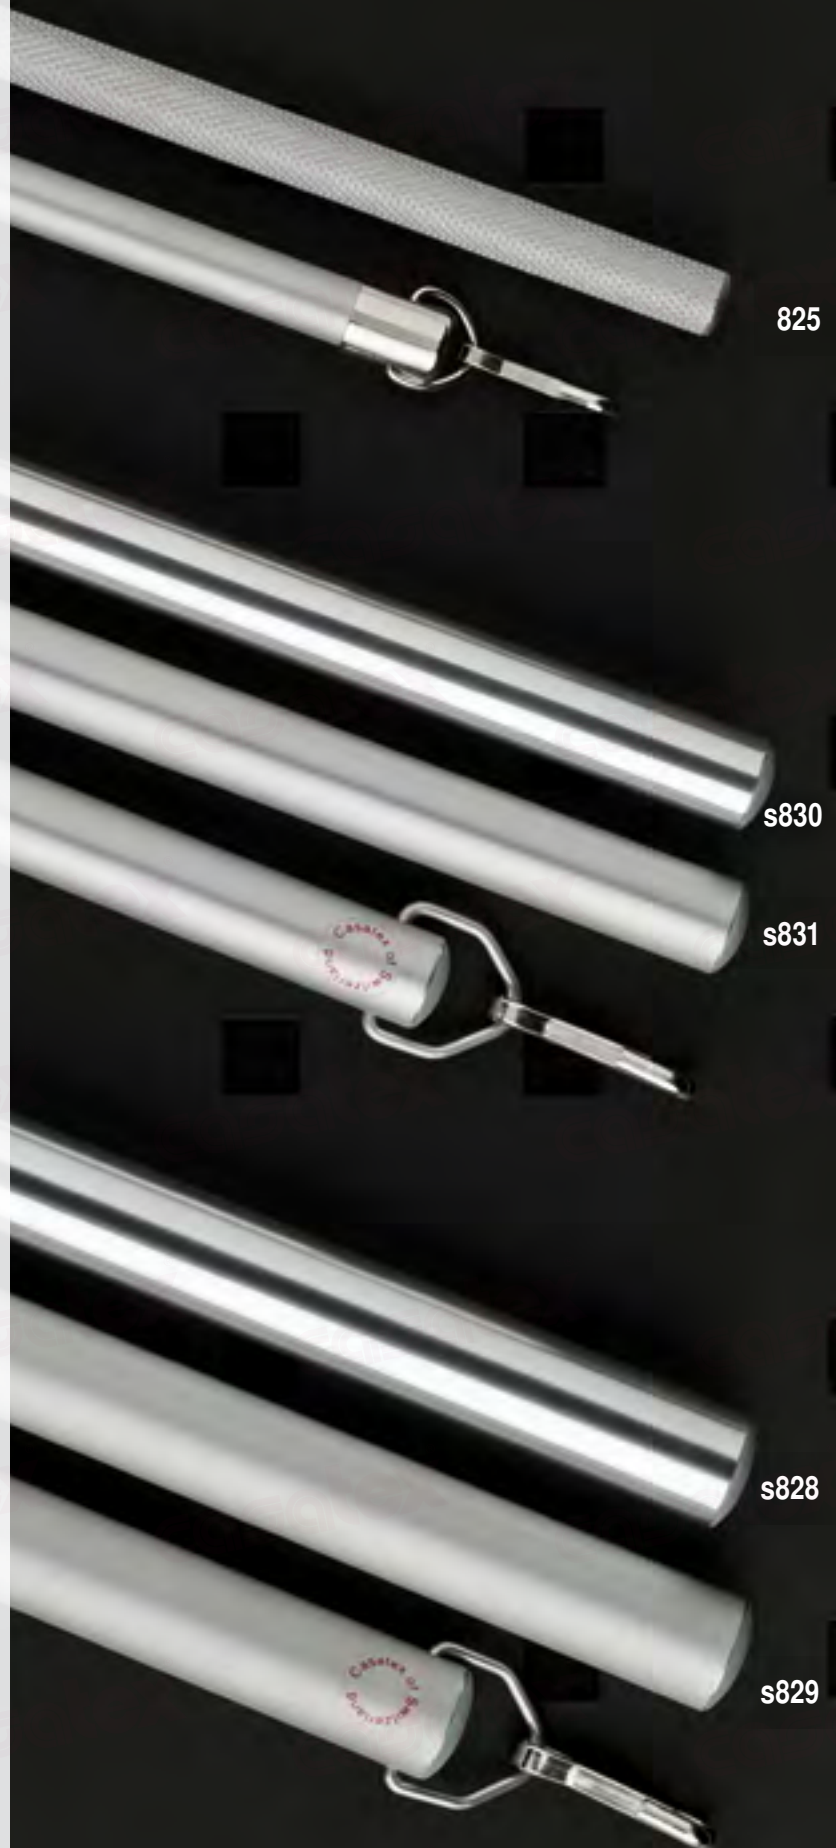

Lances rideaux

Schleuderstäbe

Réf. / Art. Nr.

Aluminium, farblos eloxiert /
En aluminium, anodisée naturel

825/075	75 cm x Ø 9	1 x 1
100	100 cm	oder / ou à 10
125	125 cm	
150	150 cm	

Aluminium, inoxfarben eloxiert /
En aluminium, anodisée colorit inox

s830/100	- 100 cm x Ø 13 mm	1 x 1
150	100 - 150 cm	
200°	150 - 200 cm	
300°	200 - 300 cm	

° nicht empfohlen / déconseillé

Zuschnitt auf Mass. Lieferfrist bis 20 Stück
≈ 5 Arbeitstage / Coupé à longueur. Délai
de livraison: < 20 pcs ≈ 5 jours ouvrables.

Aluminium, farblos eloxiert /
En aluminium, anodisée naturel

s831/100	- 100 cm x Ø 13 mm	1 x 1
150	100 - 150 cm	
200°	150 - 200 cm	
400°	200 - 400 cm	

° nicht empfohlen / déconseillé

Zuschnitt auf Mass. Lieferfrist bis 20 Stück
≈ 5 Arbeitstage / Coupé à longueur. Délai
de livraison: < 20 pcs ≈ 5 jours ouvrables.

Aluminium, inoxfarben eloxiert /
En aluminium, anodisée colorit inox

s828/150	- 150 cm x Ø 16 mm	1 x 1
300	150 - 300 cm	

Zuschnitt auf Mass. Lieferfrist bis 20 Stück
≈ 5 Arbeitstage / Coupé à longueur. Délai
de livraison: < 20 pcs ≈ 5 jours ouvrables.

Aluminium, farblos eloxiert /
En aluminium, anodisée naturel

s829/200	- 200 cm x Ø 16 mm	1 x 1
400	200 - 400 cm	

Zuschnitt auf Mass. Lieferfrist bis 20 Stück
≈ 5 Arbeitstage / Coupé à longueur. Délai
de livraison: < 20 pcs ≈ 5 jours ouvrables.

825

s830

s831

s828

s829