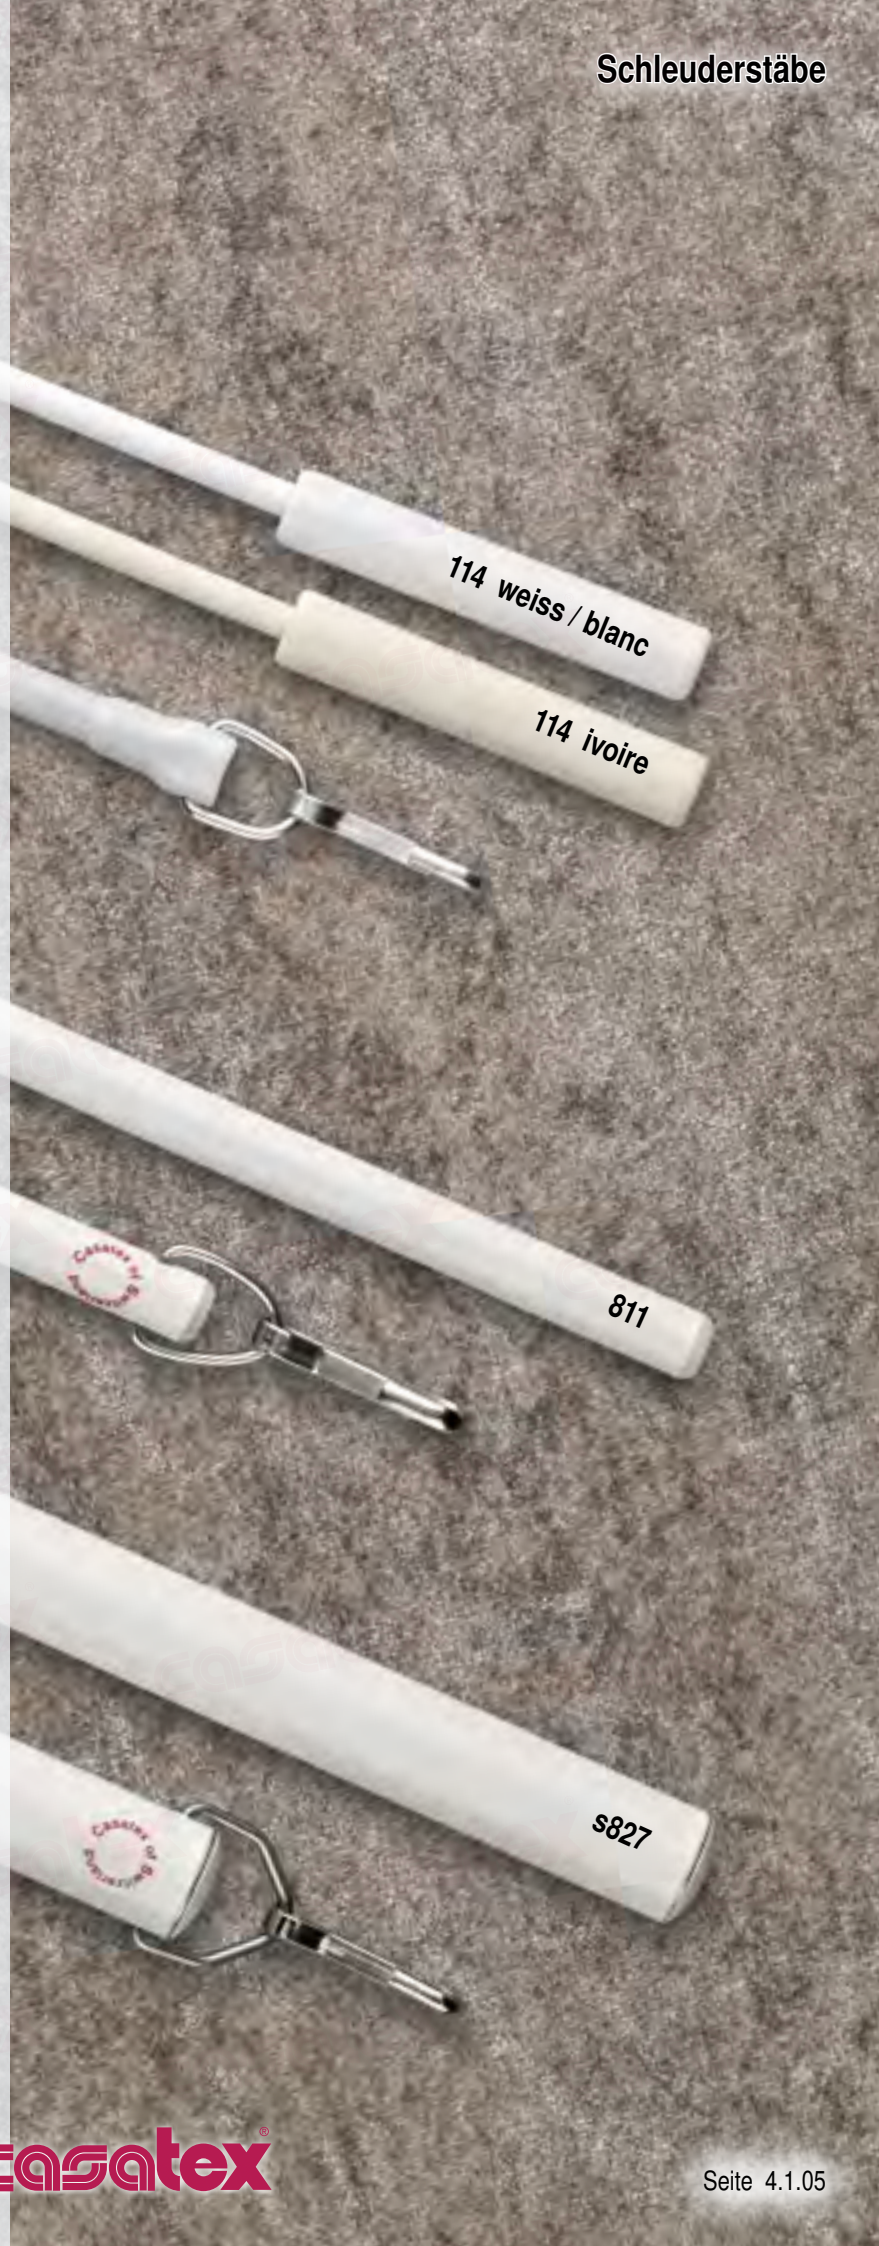

Lances rideaux

Schleuderstäbe

Réf. / Art. Nr.

Stahl plastifiziert, w = weiss /
Fil d'acier plastifié, w = blanc

114/075/w	75 cm x Ø 5/11 mm	1 x 1
100/w	100 cm	oder / ou à 25
125/w	125 cm	
150/w	150 cm	
175/w	175 cm	1 x 1
200/w	200 cm	oder / ou à 10

Stahl plastifiziert, i = ivoire /
Fil d'acier plastifié, i = ivoire

114/075/i	75 cm x Ø 5/11 mm	1 x 1
100/i	100 cm	oder / ou à 25
125/i	125 cm	
150/i	150 cm	

Fiberglas rund, weiss /
En fibre de verre ronde, blanche

811/075	75 cm x Ø 9 mm	1 x 1
100	100 cm	oder / ou à 10
125	125 cm	
150	150 cm	
175	175 cm	
200	200 cm	

Aluminium rund, weiss lackiert /
En aluminium ronde, laquée blanc

s827/200	- 200 cm x Ø 16 mm	1 x 1
400	200 - 400 cm	

Zuschnitt auf Mass. Lieferfrist bis 20 Stück
≈ 5 Arbeitstage / Coupé à longueur. Délai
de livraison: < 20 pcs ≈ 5 jours ouvrables.